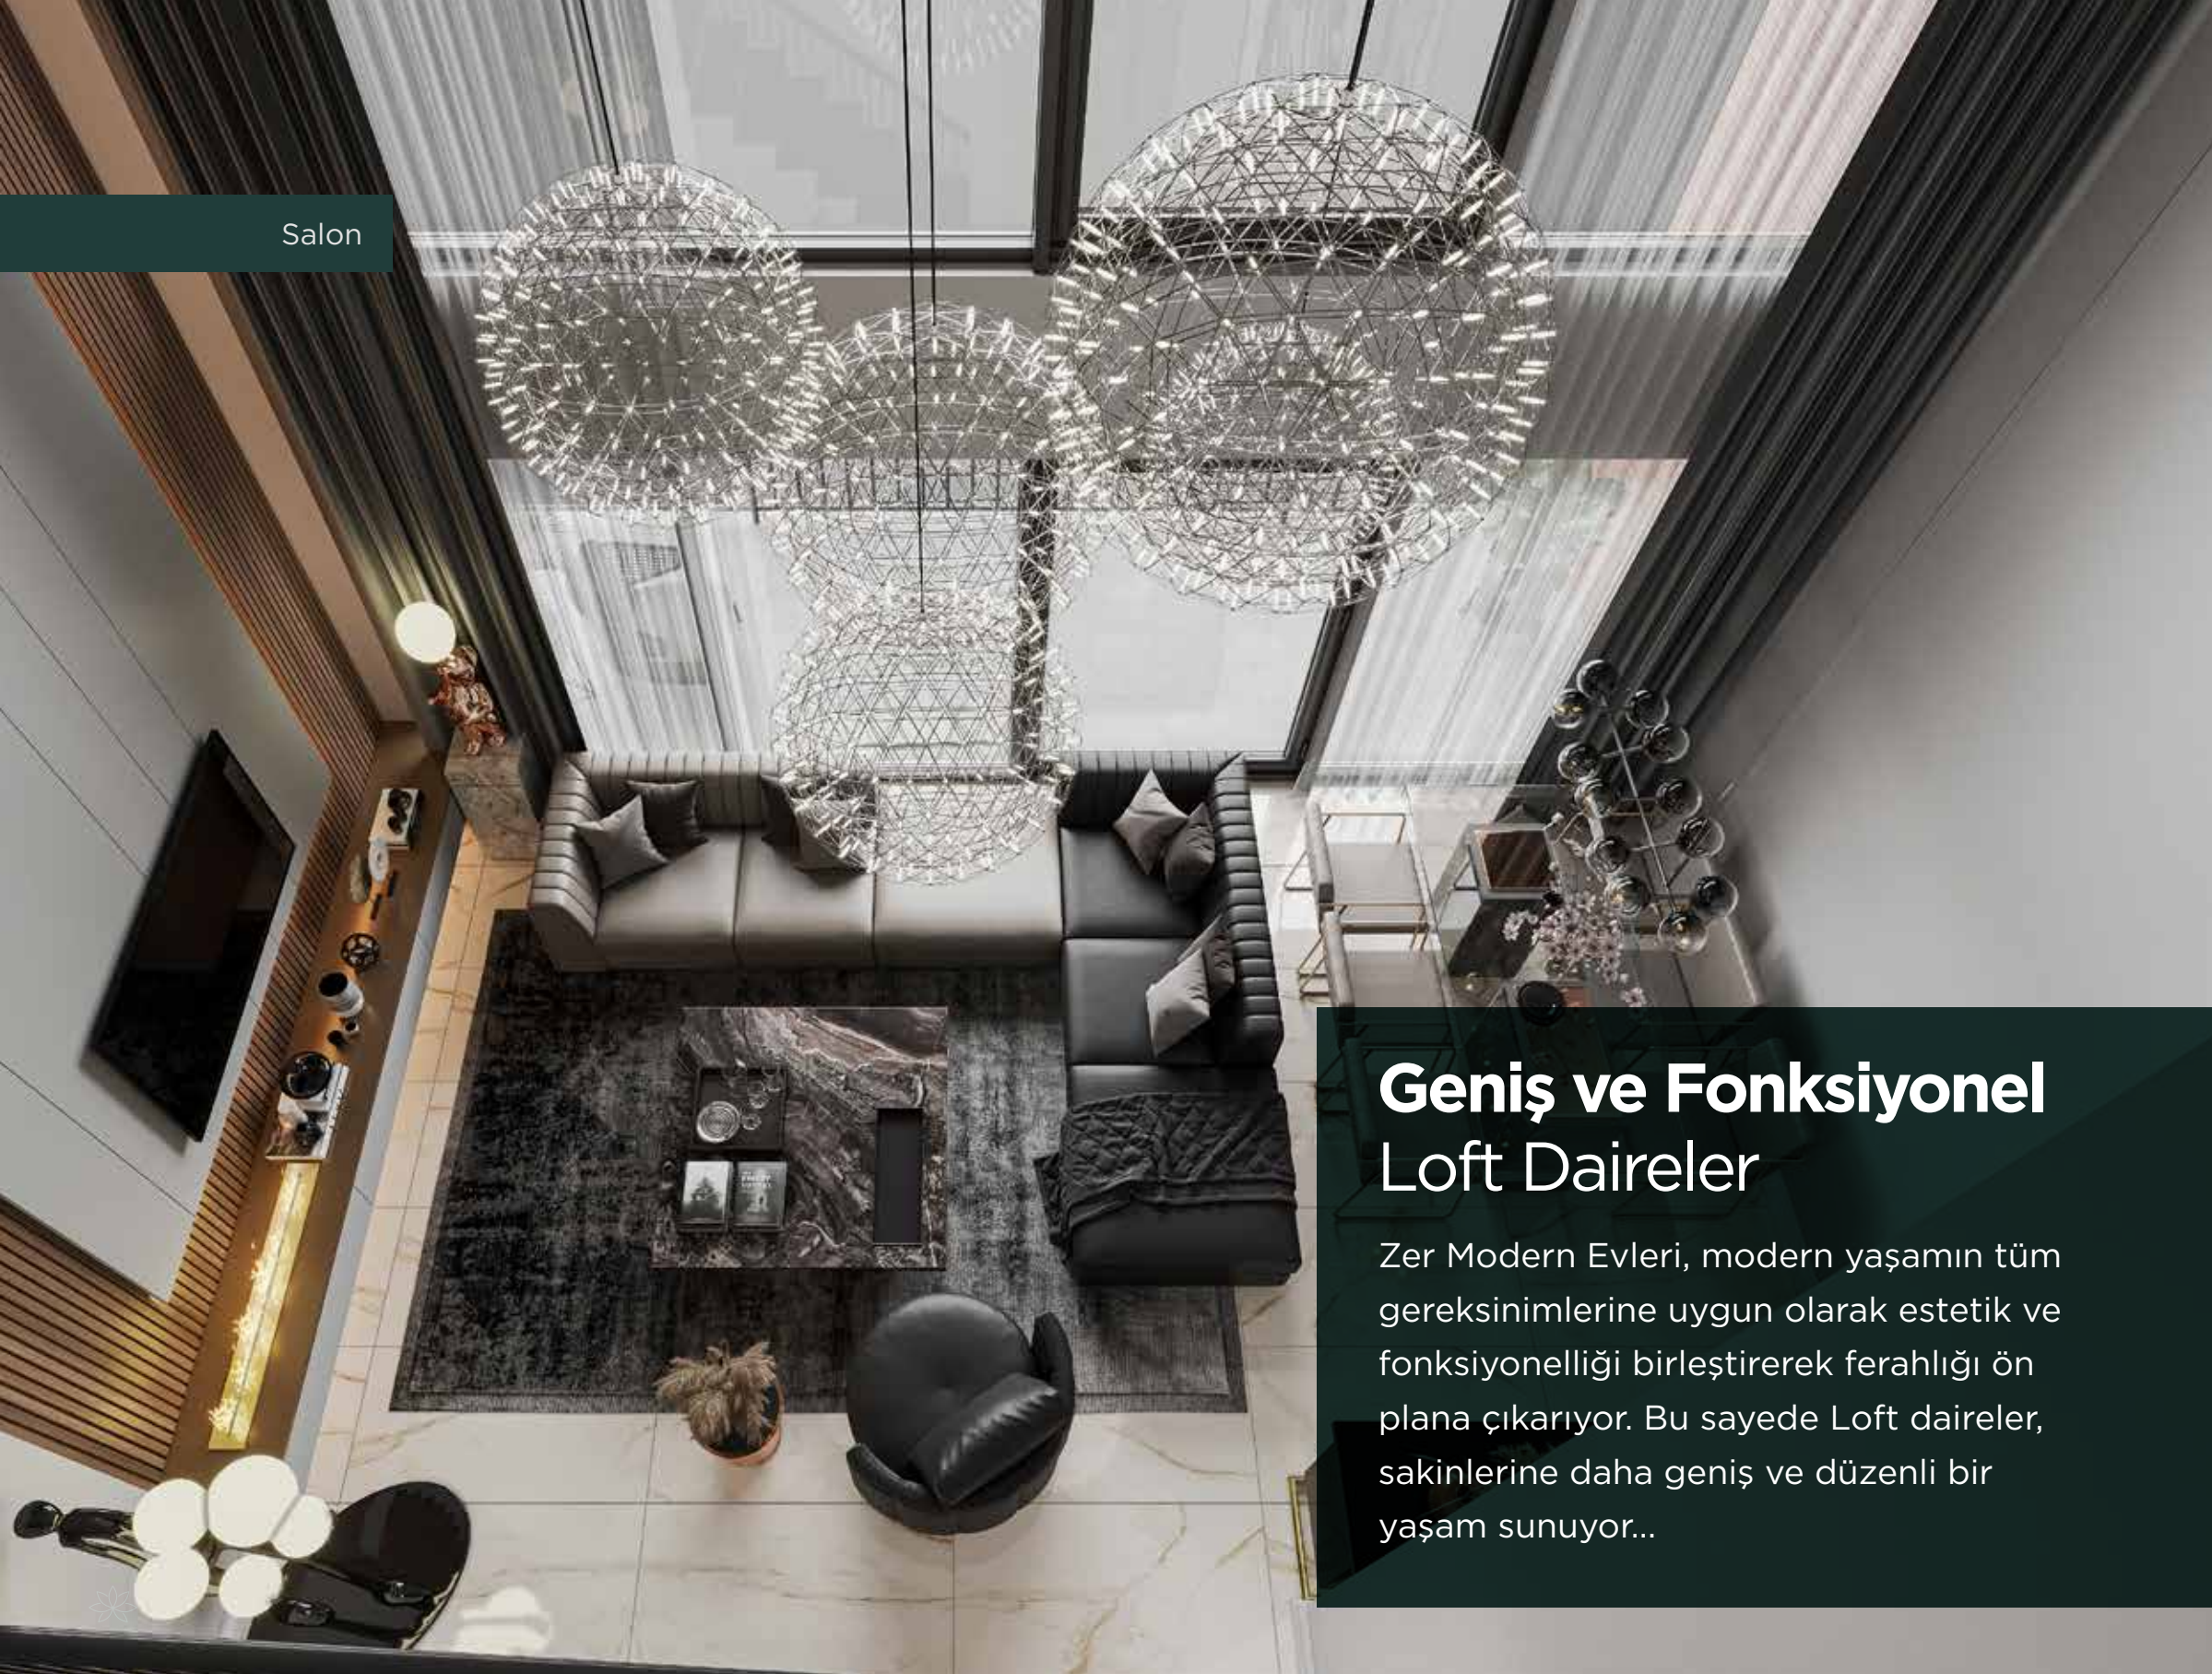

Geniş ve Fonksiyonel Loft Daireler

Zer Modern Evleri, modern yaşamın tüm gereksinimlerine uygun olarak estetik ve fonksiyonelliği birleştirerek ferahlığı ön plana çıkarıyor. Bu sayede Loft daireler, sakinlerine daha geniş ve düzenli bir yaşam sunuyor...